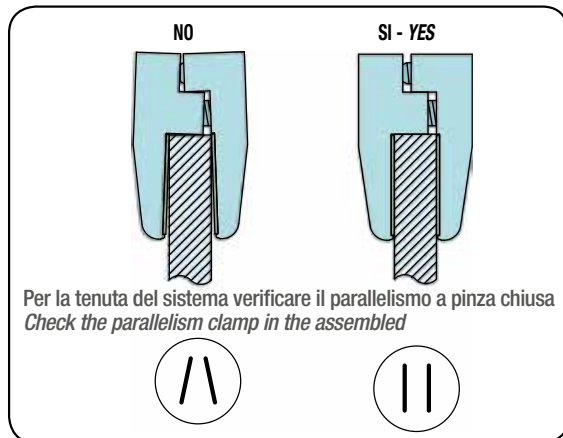

Peso massimo anta Kg. 120
Maximum door weight Kg 120

H = X - 72

IL SISTEMA PERMETTE LA REGOLAZIONE DELLA TENUTA DEI FERMI OTTIMIZZANDO LA CHIUSURA A SECONDA DEL PESO DELLE ANTE. LA REGOLAZIONE AVVIENE AGENDO SULLA VITE TESTA CILINDRICA CON IMPRONTA ESAGONALE PRESENTE NEL FERMO.

THE SYSTEM ALLOWS PROPERLY ADJUSTING THE STOPPERS THUS OPTIMIZING DOOR CLOSING DEPENDING ON THEIR WEIGHT. ADJUST THE HEXAGON SOCKET SCREW FITTED TO THE STOPPER.

ATTENZIONE / WARNING

Dimensioni standard / Standard dimensions