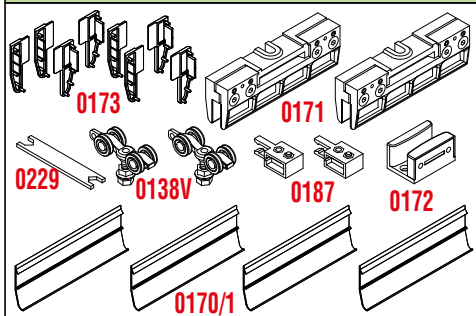

Sistemi scorrevoli per porte / Sliding systems for interior doors

KIT 0138V-0187/1 - MAX 120 KG

Legenda KIT / Kit Legend

0138V	Carrello con 4 cuscinetti <i>Truck with 4 ball-bearings</i>
0187	Fermo superiore regolabile <i>Adjustable upper stopper</i>
0171	Supporto a pinza per vetro <i>Glass Support</i>
0172	Guida inferiore <i>Lower Guide</i>
0173	Tappo per copertura ART.0170 DX-SX <i>Plug for cover ART.0170 left-right</i>
0170/1	Copertura in alluminio 156 mm. <i>Aluminium cover length 156 mm.</i>
0229	Chiave di regolazione <i>Adjusting spanner</i>

Legenda altri componenti Legend other items

0196		Profilo alluminio superiore <i>Upper aluminium profile</i>
-------------	---	---

SERIE 100 Silent vetro

SERIES 100 Silent glass

Sistemi scorrevoli per porte / Sliding systems for interior doors

Legenda KIT / Kit Legend

0138V	Carrello con 4 cuscinetti <i>Truck with 4 ball-bearings</i>
0187	Fermo superiore <i>Upper stopper</i>
0171	Supporto a pinza per vetro <i>Glass Support</i>
0172	Guida inferiore <i>Lower Guide</i>
0173	Tappo per copertura ART.0170 DX-SX <i>Plug for cover ART.0170 left-right</i>
0229	Chiave di regolazione <i>Adjusting spanner</i>

A	B
larghezza porta - length of the door	lunghezza binario - length of the track
500-700 mm.	1100 mm.
710-900 mm.	1500 mm.
900-1000 mm.	1700 mm.
910-1200 mm.	1900 mm.