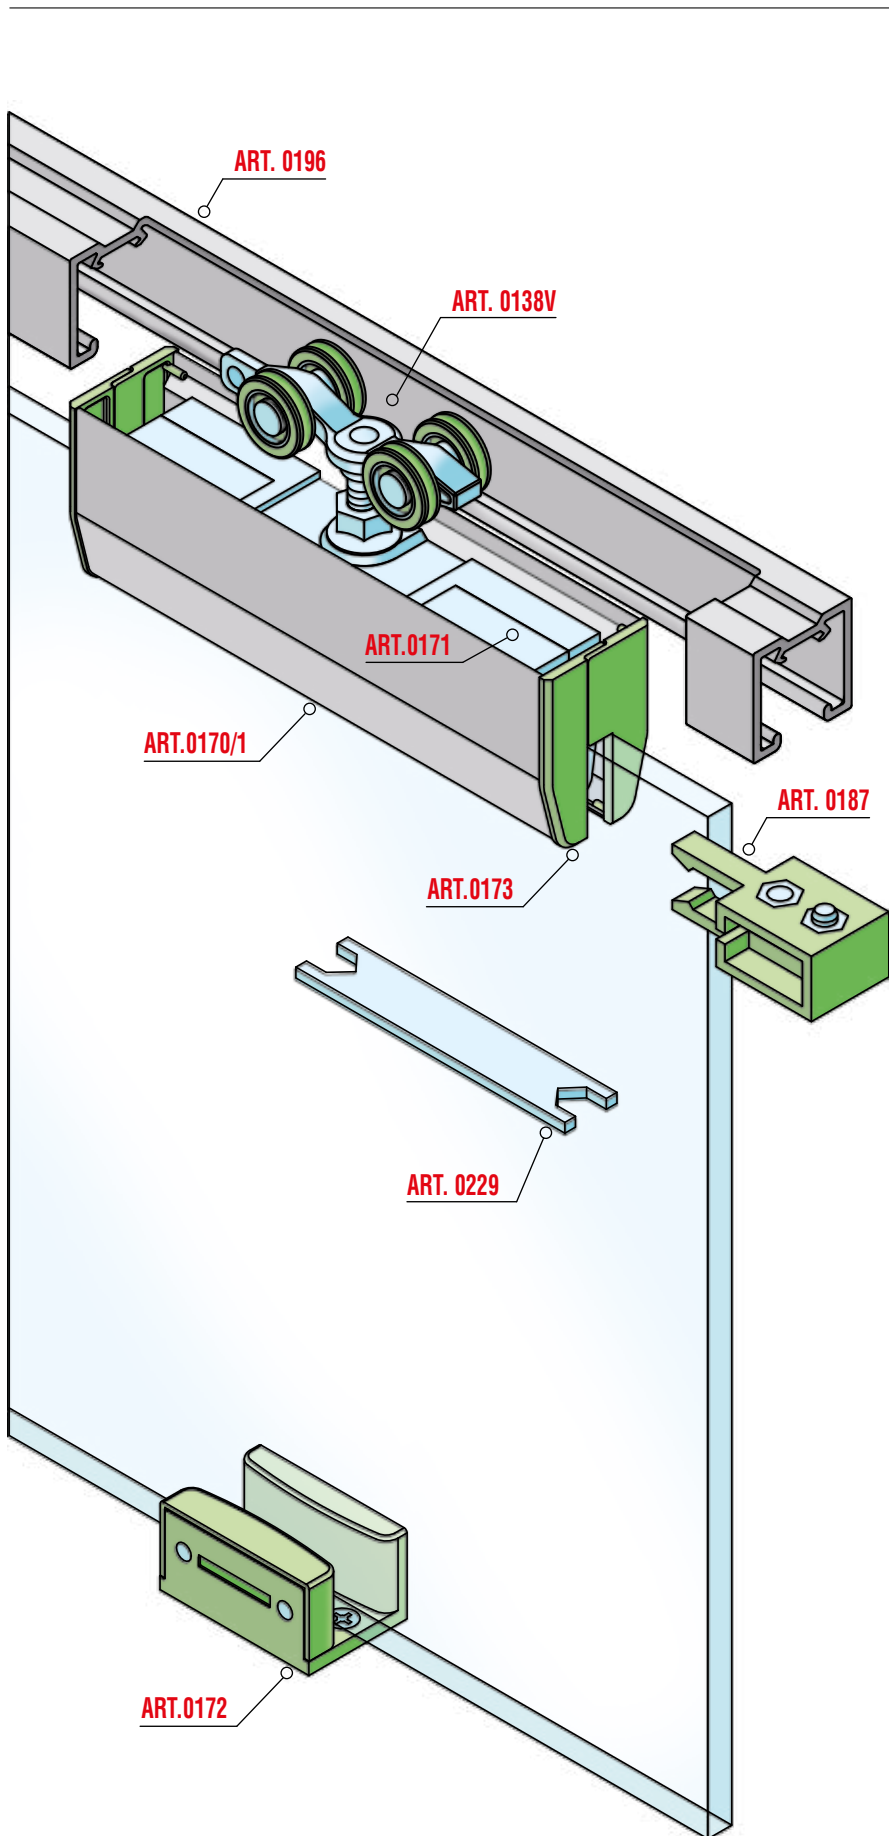

Sistemi scorrevoli per porte / Sliding systems for interior doors

KIT 0138V-0187/1 - MAX 120 KG

Legenda KIT / Kit Legend

0138V	Carrello con 4 cuscinetti <i>Truck with 4 ball-bearings</i>
0187	Fermo superiore regolabile <i>Adjustable upper stopper</i>
0171	Supporto a pinza per vetro <i>Glass Support</i>
0172	Guida inferiore <i>Lower Guide</i>
0173	Tappo per copertura ART.0170 DX-SX <i>Plug for cover ART.0170 left-right</i>
0170/1	Copertura in alluminio 156 mm. <i>Aluminium cover length 156 mm.</i>
0229	Chiave di regolazione <i>Adjusting spanner</i>

Legenda altri componenti Legend other items

0196		Profilo alluminio superiore <i>Upper aluminium profile</i>
-------------	---	---

SERIE 100 Silent vetro

SERIES 100 Silent glass

Sistemi scorrevoli per porte / Sliding systems for interior doors

Legenda KIT / Kit Legend

0138V	Carrello con 4 cuscinetti <i>Truck with 4 ball-bearings</i>
0187	Fermo superiore <i>Upper stopper</i>
0171	Supporto a pinza per vetro <i>Glass Support</i>
0172	Guida inferiore <i>Lower Guide</i>
0173	Tappo per copertura ART.0170 DX-SX <i>Plug for cover ART.0170 left-right</i>
0229	Chiave di regolazione <i>Adjusting spanner</i>

A	B
larghezza porta - length of the door	lunghezza binario - length of the track
500-700 mm.	1100 mm.
710-900 mm.	1500 mm.
900-1000 mm.	1700 mm.
910-1200 mm.	1900 mm.