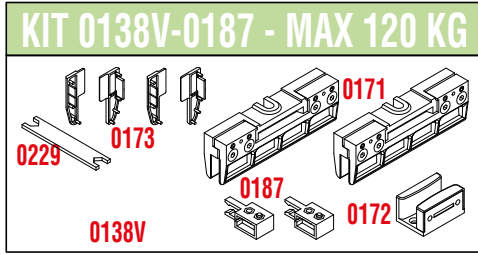

Sistemi scorrevoli per porte / Sliding systems for interior doors

KIT 0138V-0187/1 - MAX 120 KG

Legenda KIT / Kit Legend

0138V	Carrello con 4 cuscinetti <i>Truck with 4 ball-bearings</i>
0187	Fermo superiore regolabile <i>Adjustable upper stopper</i>
0171	Supporto a pinza per vetro <i>Glass Support</i>
0172	Guida inferiore <i>Lower Guide</i>
0173	Tappo per copertura ART.0170 DX-SX <i>Plug for cover ART.0170 left-right</i>
0170/1	Copertura in alluminio 156 mm. <i>Aluminium cover length 156 mm.</i>
0229	Chiave di regolazione <i>Adjusting spanner</i>

Legenda altri componenti Legend other items

0196		Profilo alluminio superiore <i>Upper aluminium profile</i>
-------------	---	---

SERIE 100 Silent vetro

SERIES 100 Silent glass

Sistemi scorrevoli per porte / Sliding systems for interior doors

Legenda KIT / Kit Legend

0138V	Carrello con 4 cuscinetti <i>Truck with 4 ball-bearings</i>
0187	Fermo superiore <i>Upper stopper</i>
0171	Supporto a pinza per vetro <i>Glass Support</i>
0172	Guida inferiore <i>Lower Guide</i>
0173	Tappo per copertura ART.0170 DX-SX <i>Plug for cover ART.0170 left-right</i>
0229	Chiave di regolazione <i>Adjusting spanner</i>

A	B
larghezza porta - length of the door	lunghezza binario - length of the track
500-700 mm.	1100 mm.
710-900 mm.	1500 mm.
900-1000 mm.	1700 mm.
910-1200 mm.	1900 mm.