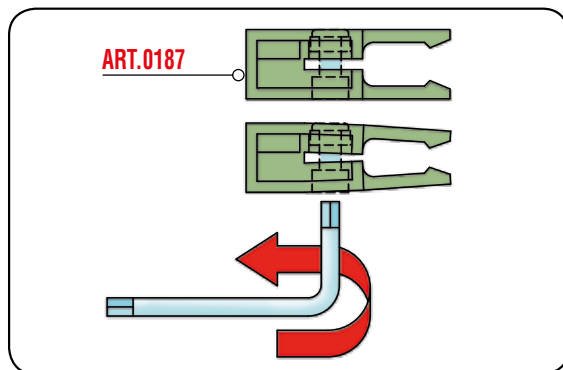

Legenda altri componenti Legend other items

0196		Profilo alluminio superiore <i>Upper aluminium profile</i>
0170		Copertura in alluminio per ART.0171 <i>Aluminium cover for ART.0171</i>

Serie 100

Sezione verticale / Vertical section

Peso massimo anta Kg. 120
Maximum door weight Kg 120

H = X - 72

IL SISTEMA PERMETTE LA REGOLAZIONE DELLA TENUTA DEI FERMI OTTIMIZZANDO LA CHIUSURA A SECONDA DEL PESO DELLE ANTE. LA REGOLAZIONE AVVIENE AGENDO SULLA VITE TESTA CILINDRICA CON IMPRONTA ESAGONALE PRESENTE NEL FERMO.

THE SYSTEM ALLOWS PROPERLY ADJUSTING THE STOPPERS THUS OPTIMIZING DOOR CLOSING DEPENDING ON THEIR WEIGHT. ADJUST THE HEXAGON SOCKET SCREW FITTED TO THE STOPPER.

ATTENZIONE / WARNING

Dimensioni standard / Standard dimensions