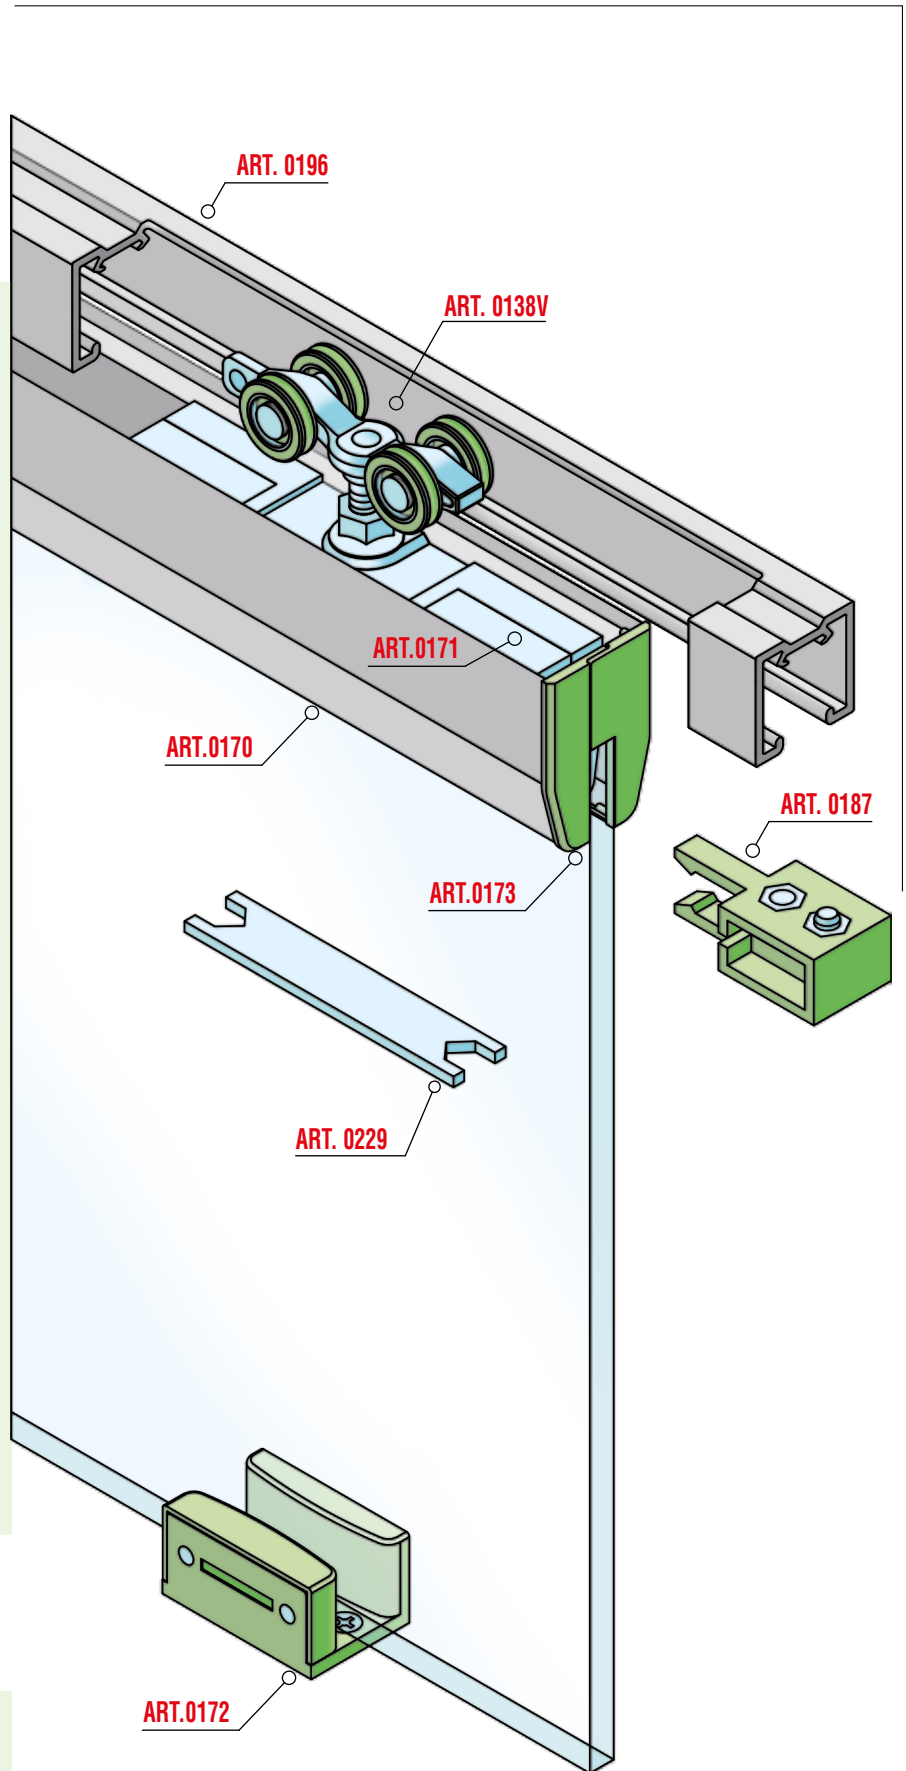

Legenda altri componenti Legend other items

0196		Profilo alluminio superiore <i>Upper aluminium profile</i>
0170		Copertura in alluminio per ART.0171 <i>Aluminium cover for ART.0171</i>