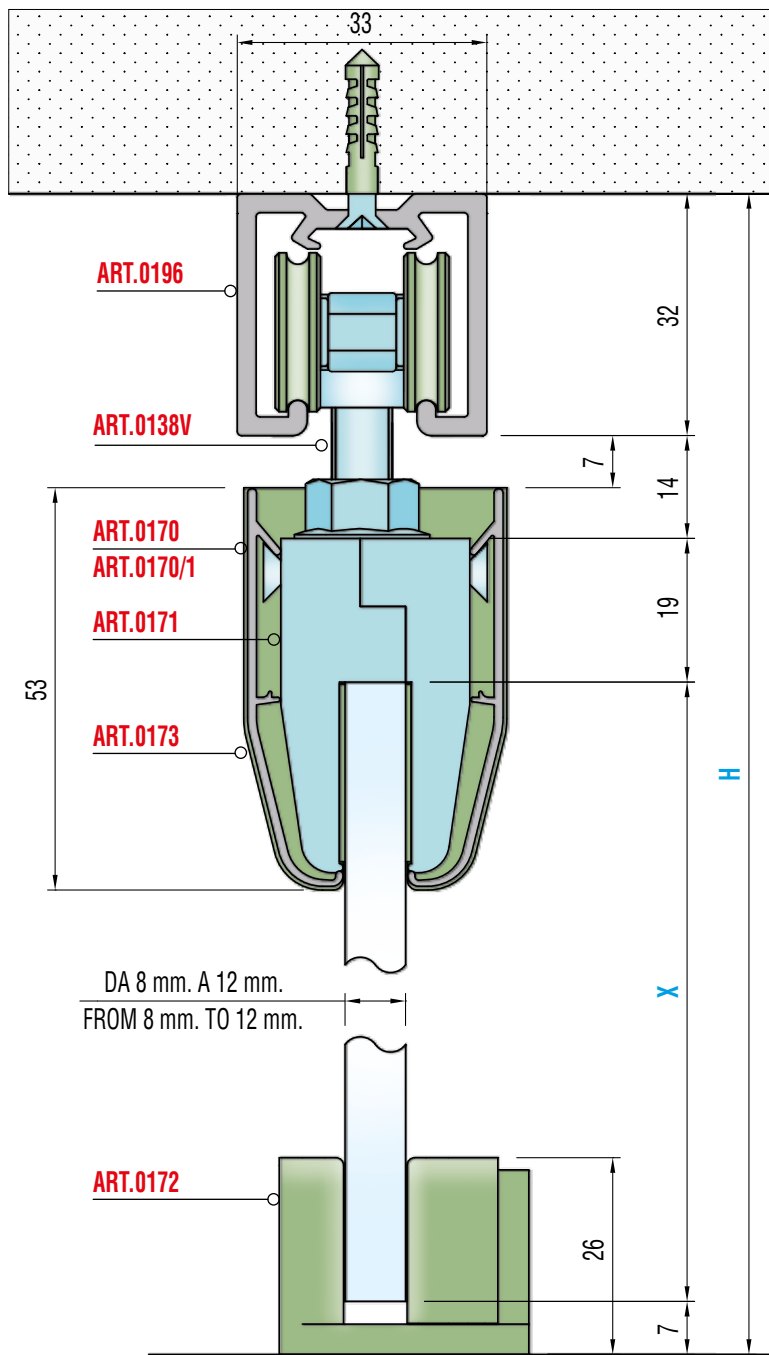

Legenda altri componenti Legend other items

0196		Profilo alluminio superiore <i>Upper aluminium profile</i>
0170		Copertura in alluminio per ART.0171 <i>Aluminium cover for ART.0171</i>

Serie 100

Sezione verticale / Vertical section

Peso massimo anta Kg. 120
Maximum door weight Kg 120

H = X - 72

IL SISTEMA PERMETTE LA REGOLAZIONE DELLA TENUTA DEI FERMI OTTIMIZZANDO LA CHIUSURA A SECONDA DEL PESO DELLE ANTE. LA REGOLAZIONE AVVIENE AGENDO SULLA VITE TESTA CILINDRICA CON IMPRONTA ESAGONALE PRESENTE NEL FERMO.

THE SYSTEM ALLOWS PROPERLY ADJUSTING THE STOPPERS THUS OPTIMIZING DOOR CLOSING DEPENDING ON THEIR WEIGHT. ADJUST THE HEXAGON SOCKET SCREW FITTED TO THE STOPPER.

ATTENZIONE / WARNING

Dimensioni standard / Standard dimensions

A	B
larghezza porta - length of the door	lunghezza binario - length of the track
500-700 mm.	1100 mm.
710-900 mm.	1500 mm.
900-1000 mm.	1700 mm.
910-1200 mm.	1900 mm.